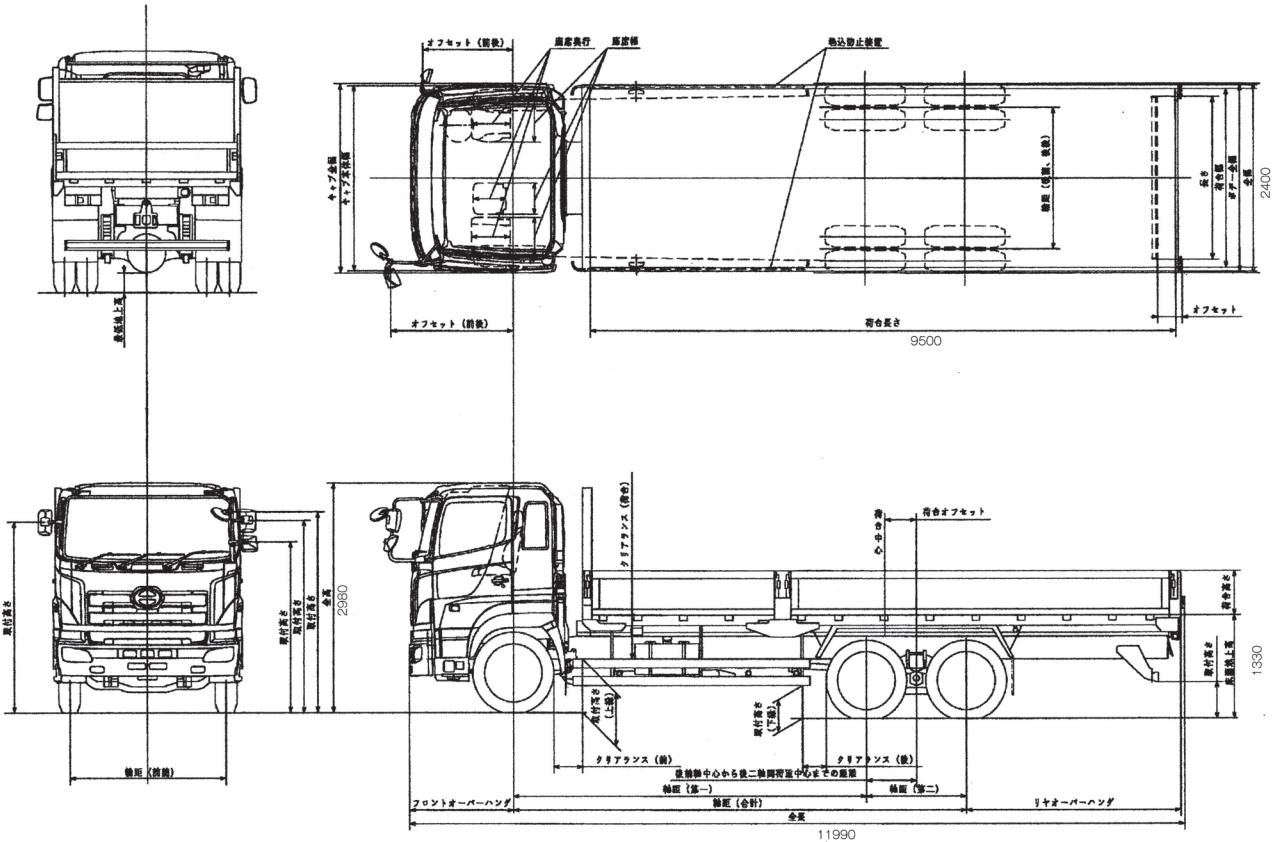

トラック〈HINO〉

■日野ADG-FS1E**A型

最大積載量 (13,400kg)

■日野KS-FQ1E**G型

最大積載量 (12,600kg)